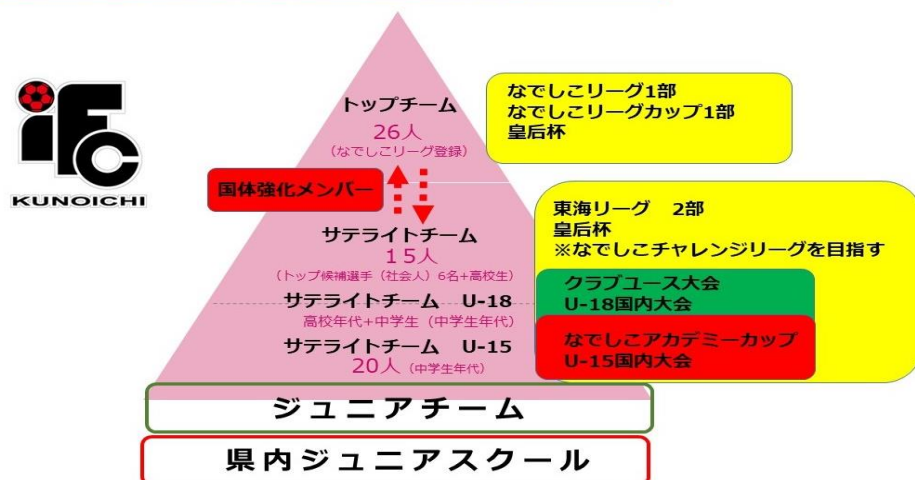

林 一章←トップ GK コーチ (日本サッカー協会 B 級ライセンス/GKB 級ライセンス)

サポートトレーナー

渡部 益隆←トップトレーナー (鍼灸師)

<選手>

社会人 3名 / U-18 高校生 9名 / U-15 中学生 15名

計 27名 ※ 10月15日現在

Satellite (社会人+U18)

- ・基本的には高校生以上。
- ・レベルに応じて、中学生の吸い上げ。
より高いレベルを求める。
- ・TOP チームへの練習参加有り (土日・夏休み等)

Satellite U-15

- ・基本的には中学生。
- ・レベルに応じて、U-18 で活動
- ・基礎レベルの強化
- ・随時、Jr.の練習参加受け入れ

【6年間(U15~U18)一貫指導】

地元の選手から1人でも多くのTOPチーム昇格選手を育てること。また、地域貢献も含め、人としての大切さを学べるチームづくりを目指す

伊賀FCくノ一三重 クラブ構図 2020年始動

【お問い合わせ】 特定非営利活動法人伊賀FCくノ一事務局 (担当: 小野・初矢)