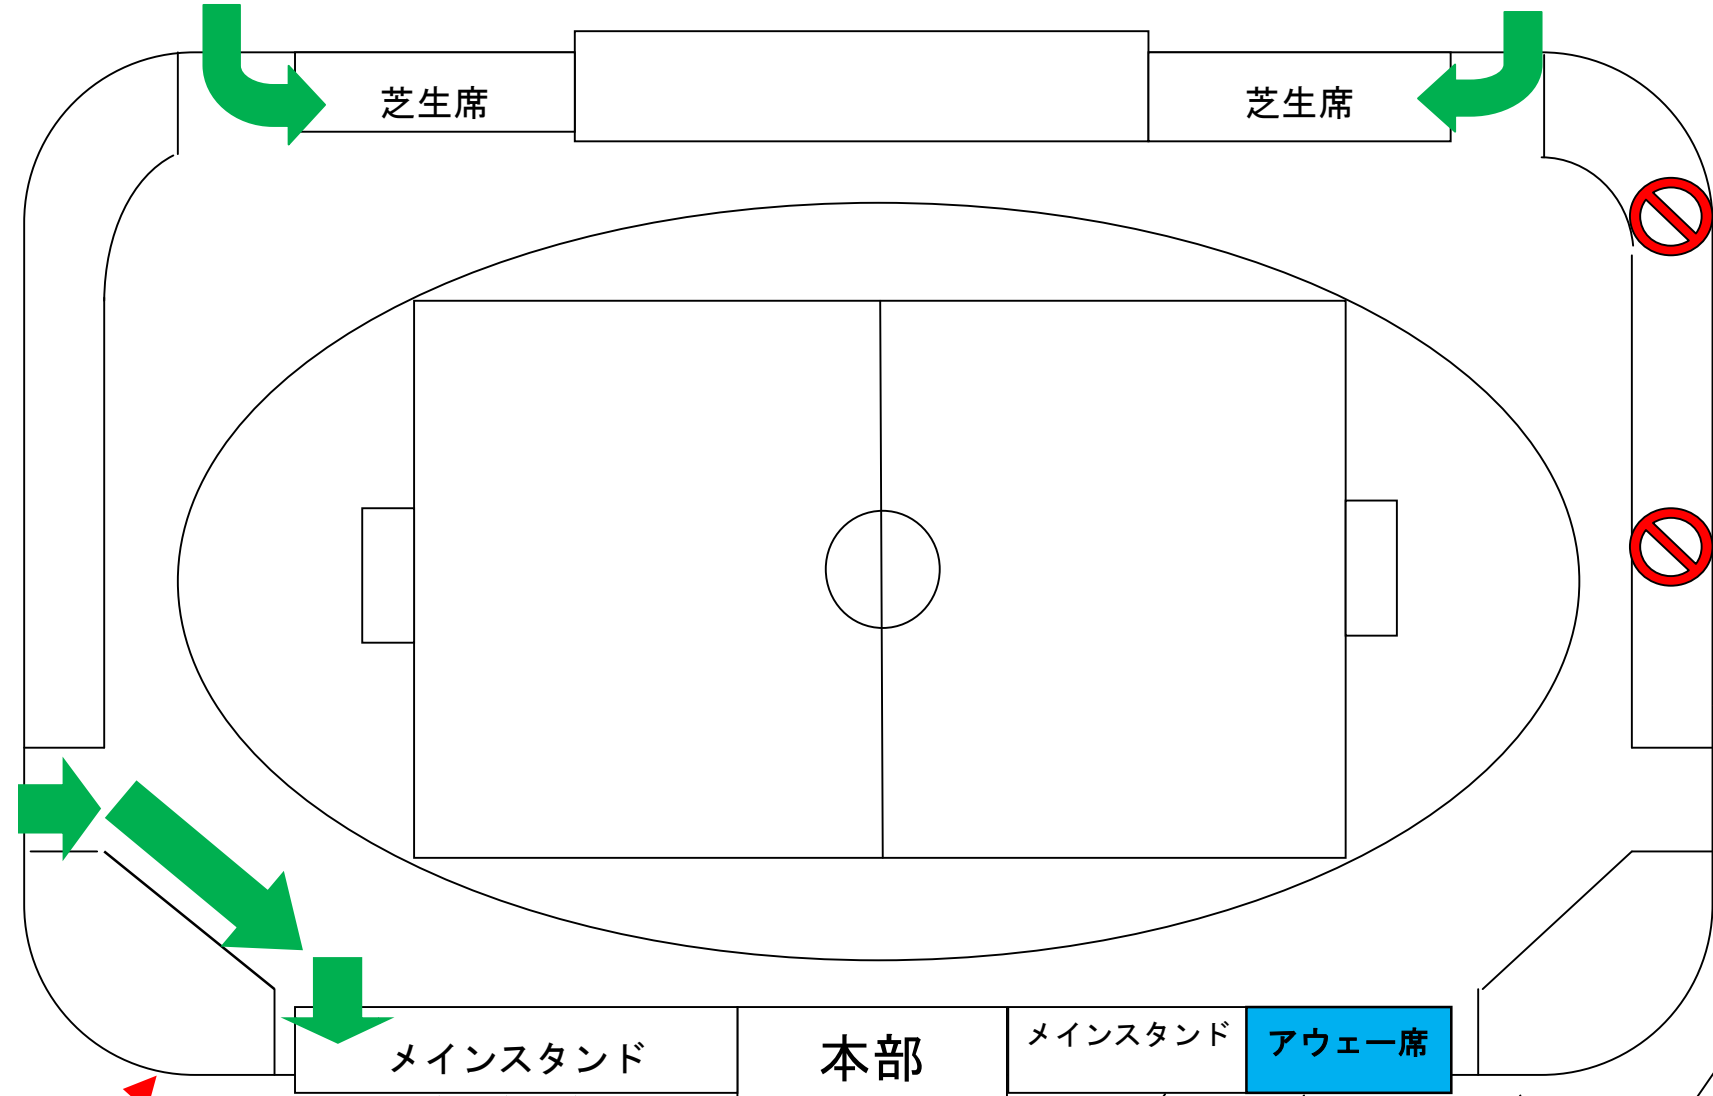

バックスタンド入場口

バックスタンド入場口

体育館側駐車場

入場口
(11時開門)

仮設WC

WC

芝生席

芝生席

メインスタンド

本部

メインスタンド

アウェー席

立入禁止

立入禁止

- * 入場口は図の通りです。
- * アウェーチームのサポーター席は図の通りです。
- * メインスタンド側より入場いただき、満席になりましたらバックスタンド側へおまわりください。